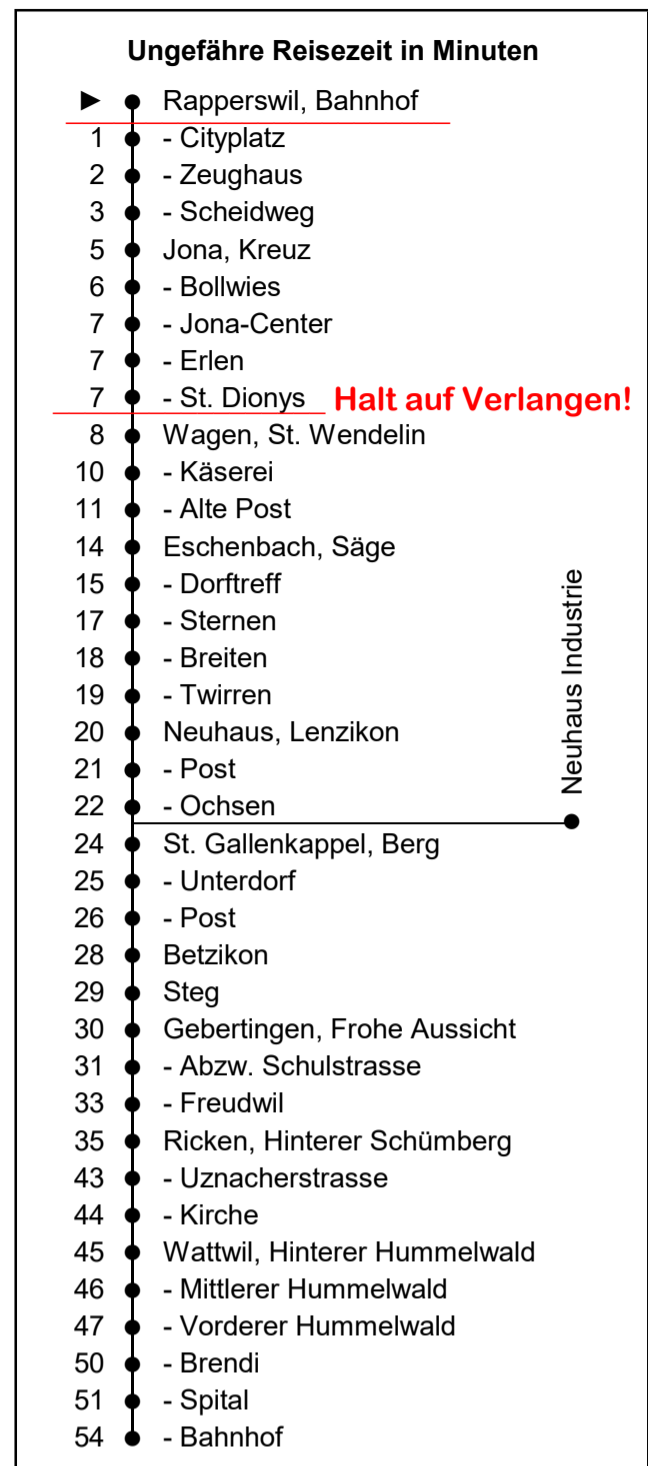

622

www.schneiderbus.ch
055 286 21 21

ZVV-Contact: 0848 988 988

Nächste Abfahrten

Rapperswil Bahnhof

Richtung Wattwil Bahnhof via Eschenbach

Gültig ab 09.12.2018

Als Sonntage gelten: 25. + 26. Dezember, 1. Januar, Karfreitag, Ostermontag, Auffahrt, Pfingstmontag, 1. August

Zeichenerklärung:

A nur bis St. Gallenkappel

D fährt via Industrie Neuhaus

B nur bis Eschenbach

C nur bis Ricken

N: Nachtbus Linie 623 gemäss separatem Fahr- und Linienplan.
Fährt Nächte Fr/Sa und Sa/So, sowie 31 Dez/01 Jan, 29/30 Mrz,
01/02 Apr, 30 Apr/01 Mai, 09/10 Mai, 10/11 Mai, 20/21 Mai, 31
Juli/01 Aug